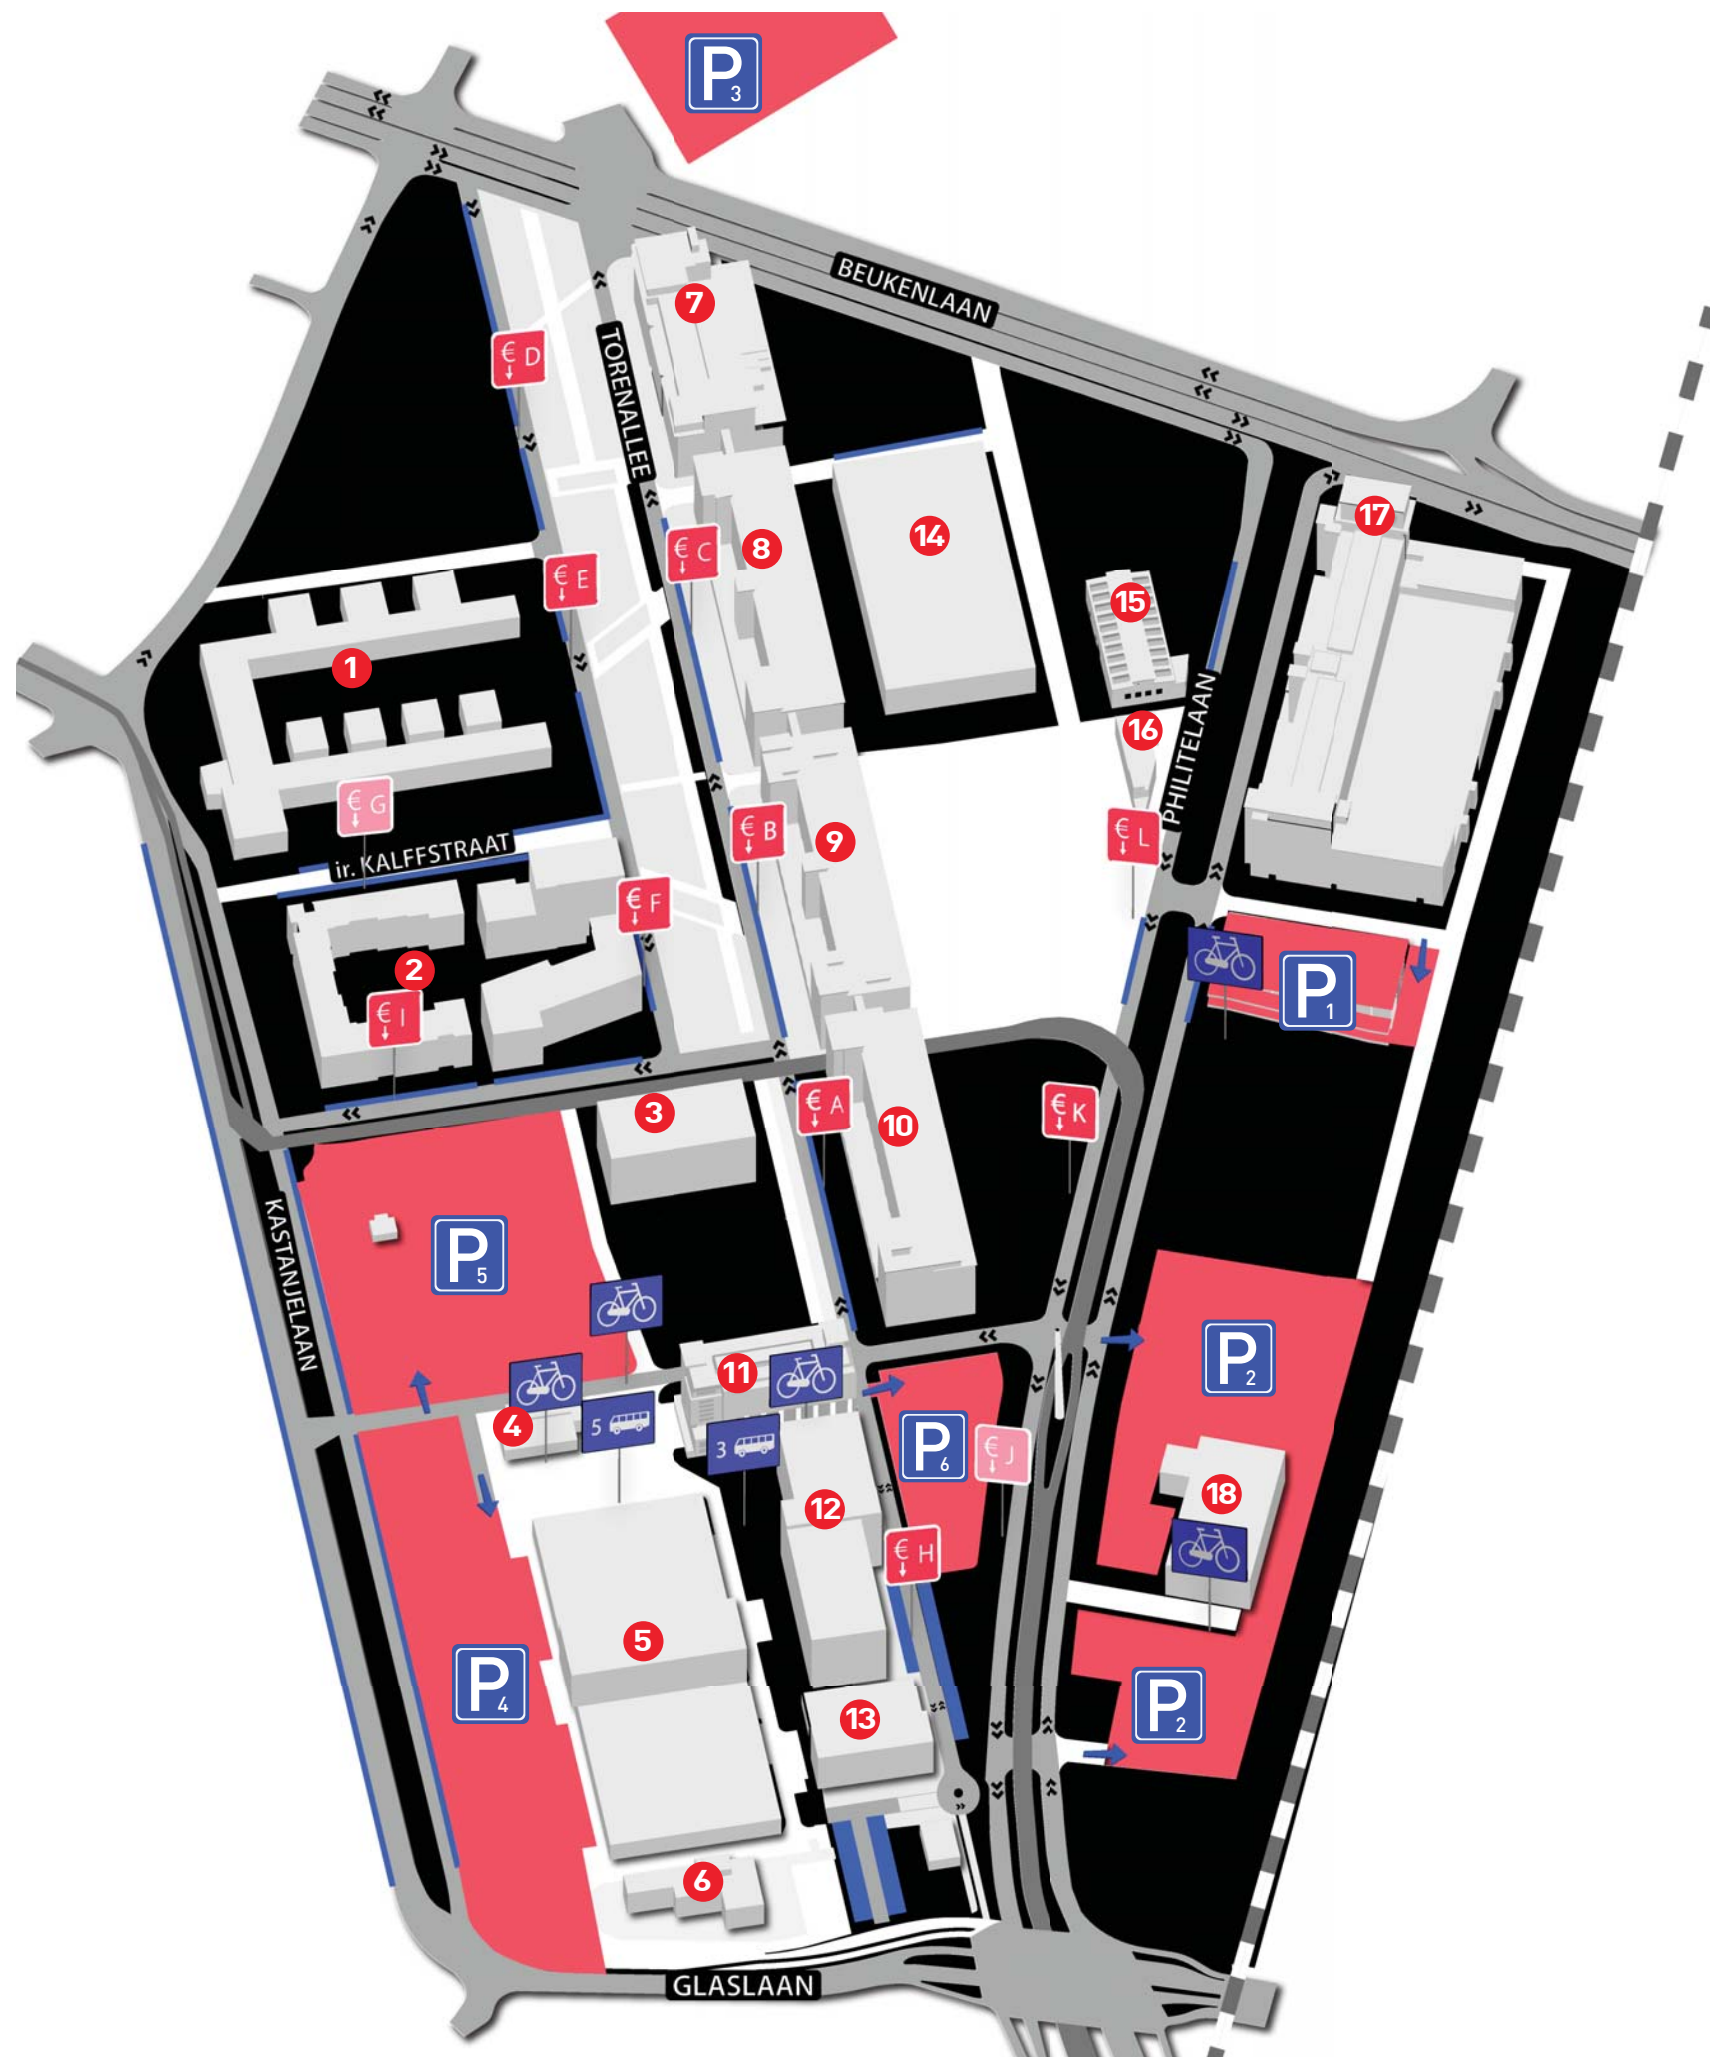

STRIJP-S

MOBILITY

'S

PARKEREN

PARK STRIJP BEHEER  
TORENALLEE 20  
5617 BV EINDHOVEN  
INFO@PARK-STRIJP.NL

100 m

- parkeren
- straatparkeren
- primaire weg
- busbaan

- 1 NATLAB
- 2 SAS-3
- 3 BOSCH (SFF)
- 4 GEBOUW SEY
- 5 KLEIN PHILIPS (SFH)
- 6 GEBOUW SFS
- 7 VEEMGEBOUW (SDM)
- 8 ANTON (SBP)
- 9 GERARD (SAN)
- 10 APPARATENFABRIEK (SK) - DE ONTDEKFABRIEK
- 11 GLASGEBOUW (SWA)
- 12 VIDEOLAB (SFJ)
- 13 GEBOUW SX
- 14 GEBOUW SEU - AREA 51 - THE BUILDING
- 15 MACHINEKAMER (SAU)
- 16 KETELHUIS (SAB)
- 17 KLOKGEBOUW (SA)
- 18 GEBOUW SBX - MONK - BROET

€ A Betaald Parkeren Strijp S  
Mobiële code: 5189

- |   |   |
|---|---|
| <span style="color: red;">A</span> VP00116    | <span style="color: red;">H</span> VP00115    |
| <span style="color: red;">B</span> VP00117    | <span style="color: red;">I</span> VP00112    |
| <span style="color: red;">C</span> VP00118    | <span style="color: red;">J</span> Toekomstig |
| <span style="color: red;">D</span> VP00121    | <span style="color: red;">K</span> VP00114    |
| <span style="color: red;">E</span> VP00120    | <span style="color: red;">L</span> VP00113    |
| <span style="color: red;">F</span> VP00119    |   |
| <span style="color: red;">G</span> Toekomstig |   |

<span style="color: blue;">P</span> <sub>1</sub> Klokgebouw 498	<span style="color: blue;">P</span> <sub>4</sub> Kastanjelaan 295
<span style="color: blue;">P</span> <sub>2</sub> Philitelaan 310	<span style="color: blue;">P</span> <sub>5</sub> Kastanjelaan 300
<span style="color: blue;">P</span> <sub>3</sub> Strijps buitje 240	<span style="color: blue;">P</span> <sub>6</sub> VideoLab 120