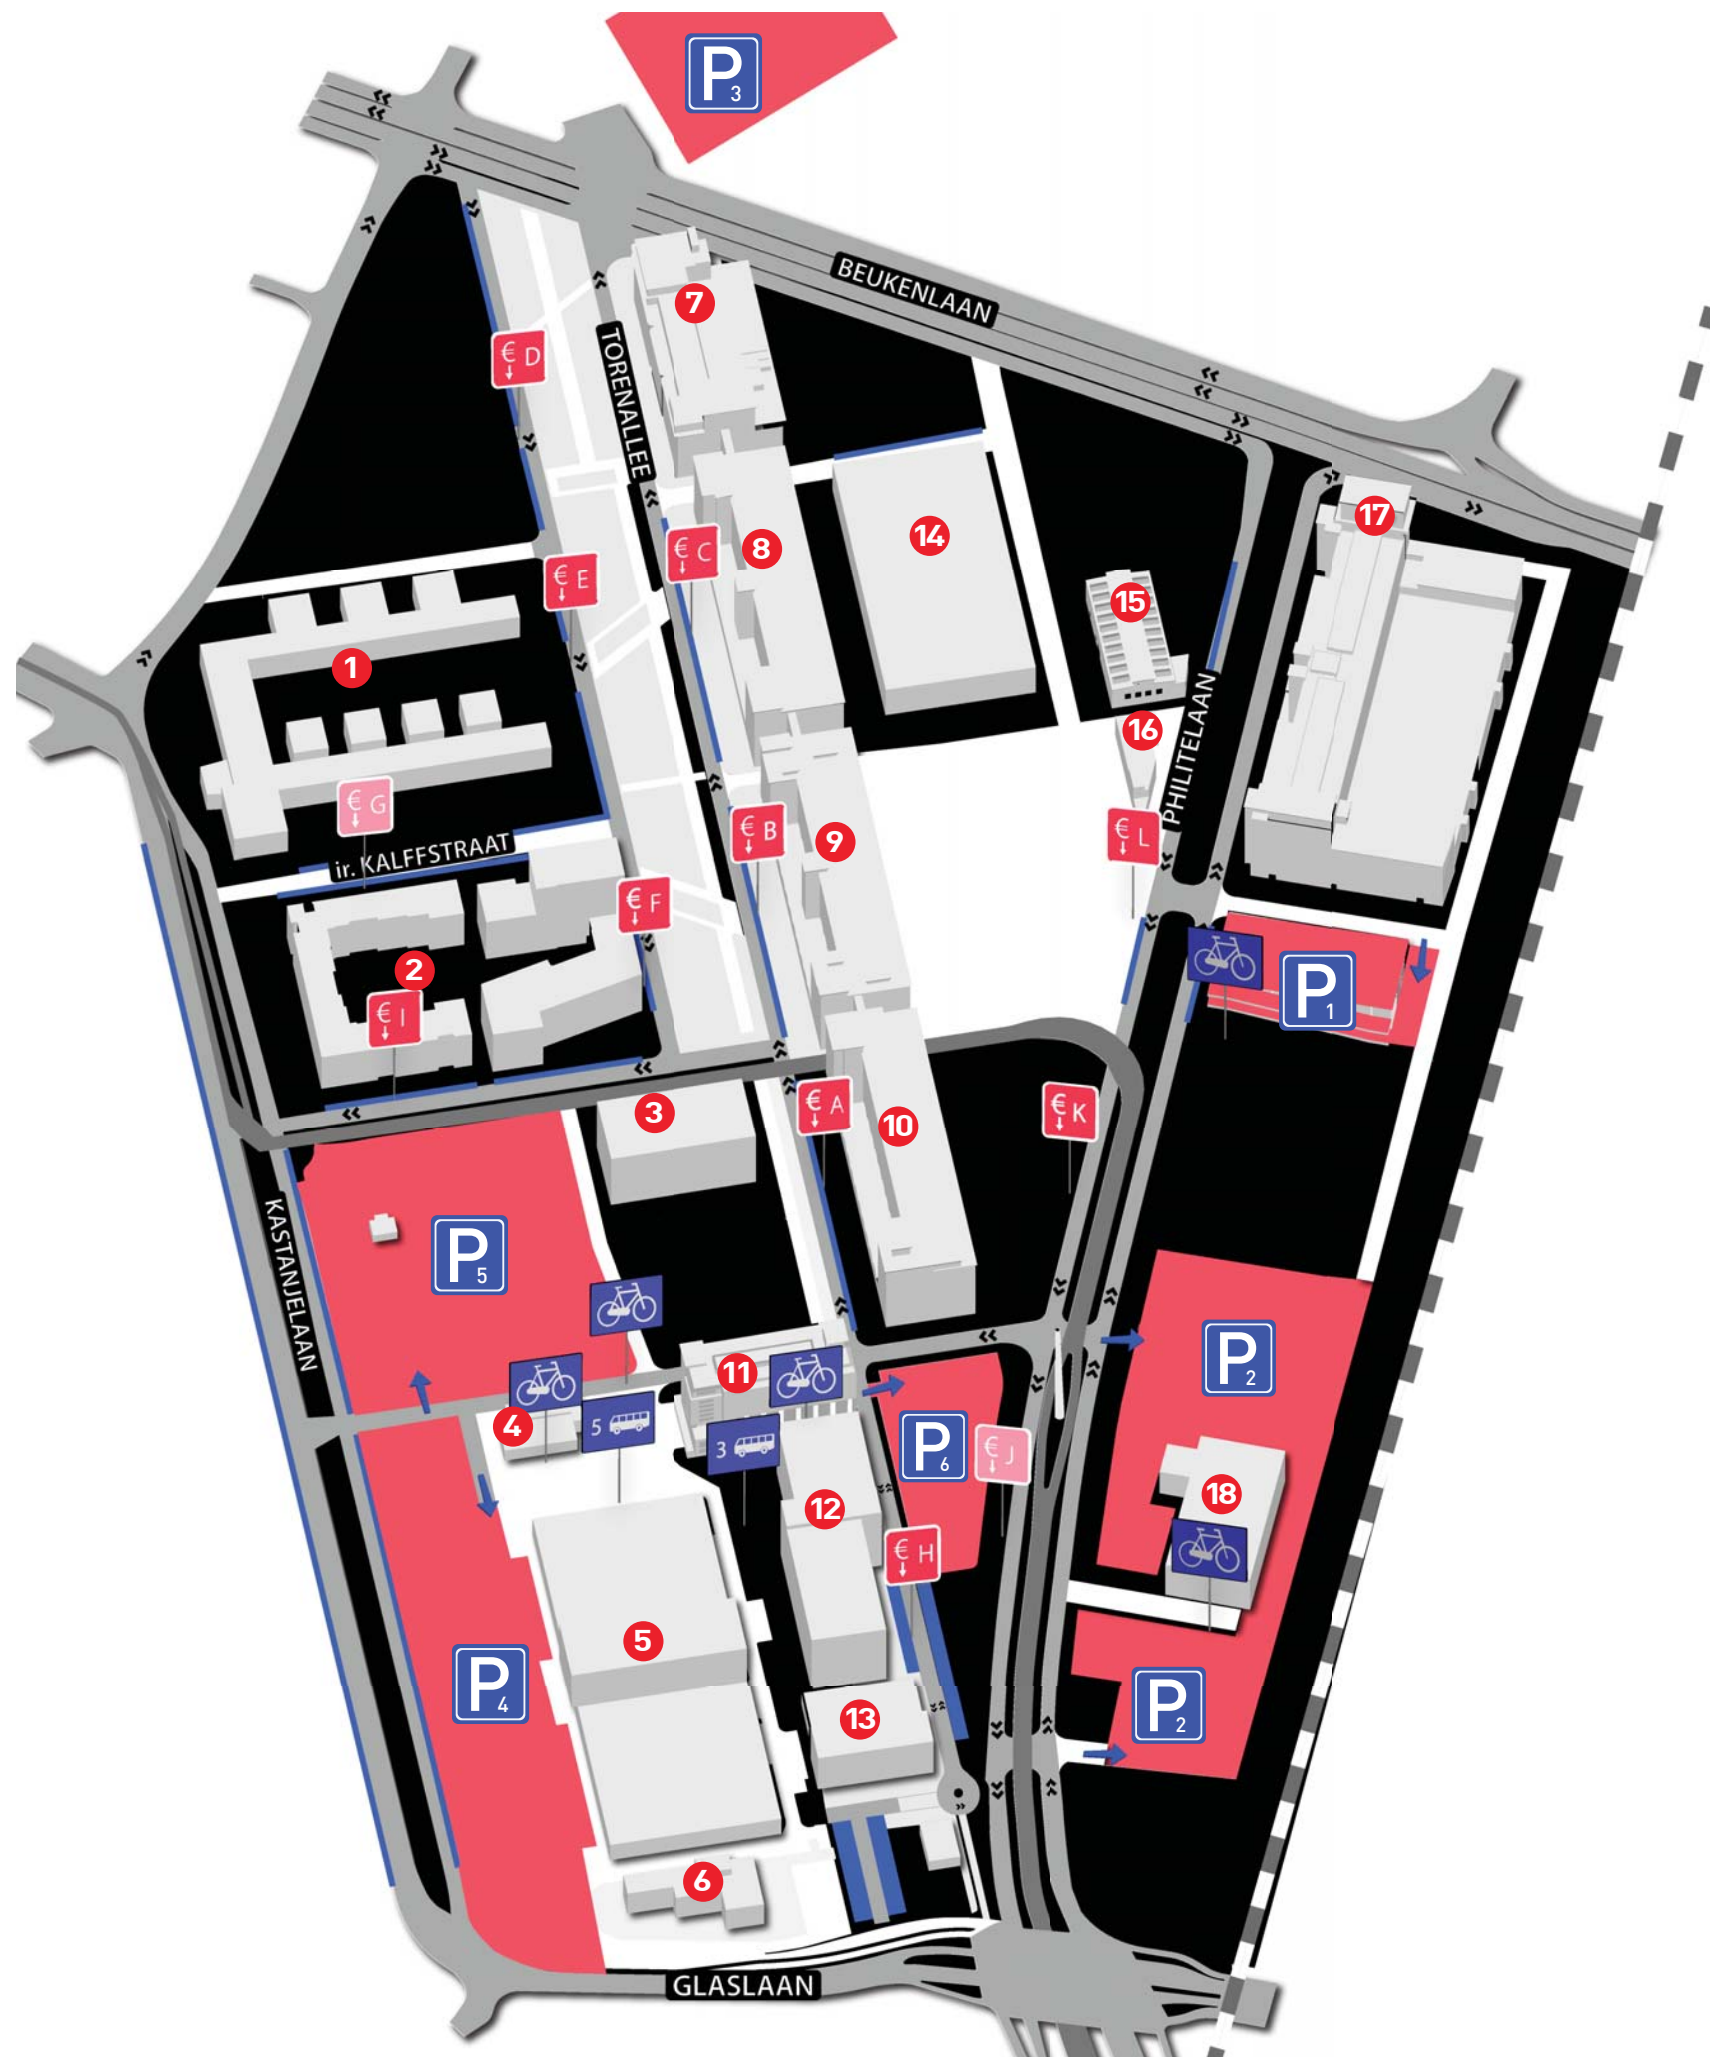

STRIJP-S

MOBILITY

'S

PARKEREN

PARK STRIJP BEHEER
TORENALLEE 20
5617 BV EINDHOVEN
INFO@PARK-STRIJP.NL

100 m

- parkeren
- straatparkeren
- primaire weg
- busbaan

- 1 NATLAB
- 2 SAS-3
- 3 BOSCH (SFF)
- 4 GEBOUW SEY
- 5 KLEIN PHILIPS (SFH)
- 6 GEBOUW SFS
- 7 VEEMGEBOUW (SDM)
- 8 ANTON (SBP)
- 9 GERARD (SAN)
- 10 APPARATENFABRIEK (SK) - DE ONTDEKFABRIEK
- 11 GLASGEBOUW (SWA)
- 12 VIDEOLAB (SFJ)
- 13 GEBOUW SX
- 14 GEBOUW SEU - AREA 51 - THE BUILDING
- 15 MACHINEKAMER (SAU)
- 16 KETELHUIS (SAB)
- 17 KLOKGEBOUW (SA)
- 18 GEBOUW SBX - MONK - BROET

€A Betaald Parkeren Strijp S
Mobiële code: 5189

- | | |
|-----------------------------------------------|-----------------------------------------------|
| A VP00116 | H VP00115 |
| B VP00117 | I VP00112 |
| C VP00118 | J Toekomstig |
| D VP00121 | K VP00114 |
| E VP00120 | L VP00113 |
| F VP00119 | |
| G Toekomstig | |

P₁ Klokgebouw 498	P₄ Kastanjelaan 295
P₂ Philitelaan 310	P₅ Kastanjelaan 300
P₃ Strijps buitje 240	P₆ Videolab 120